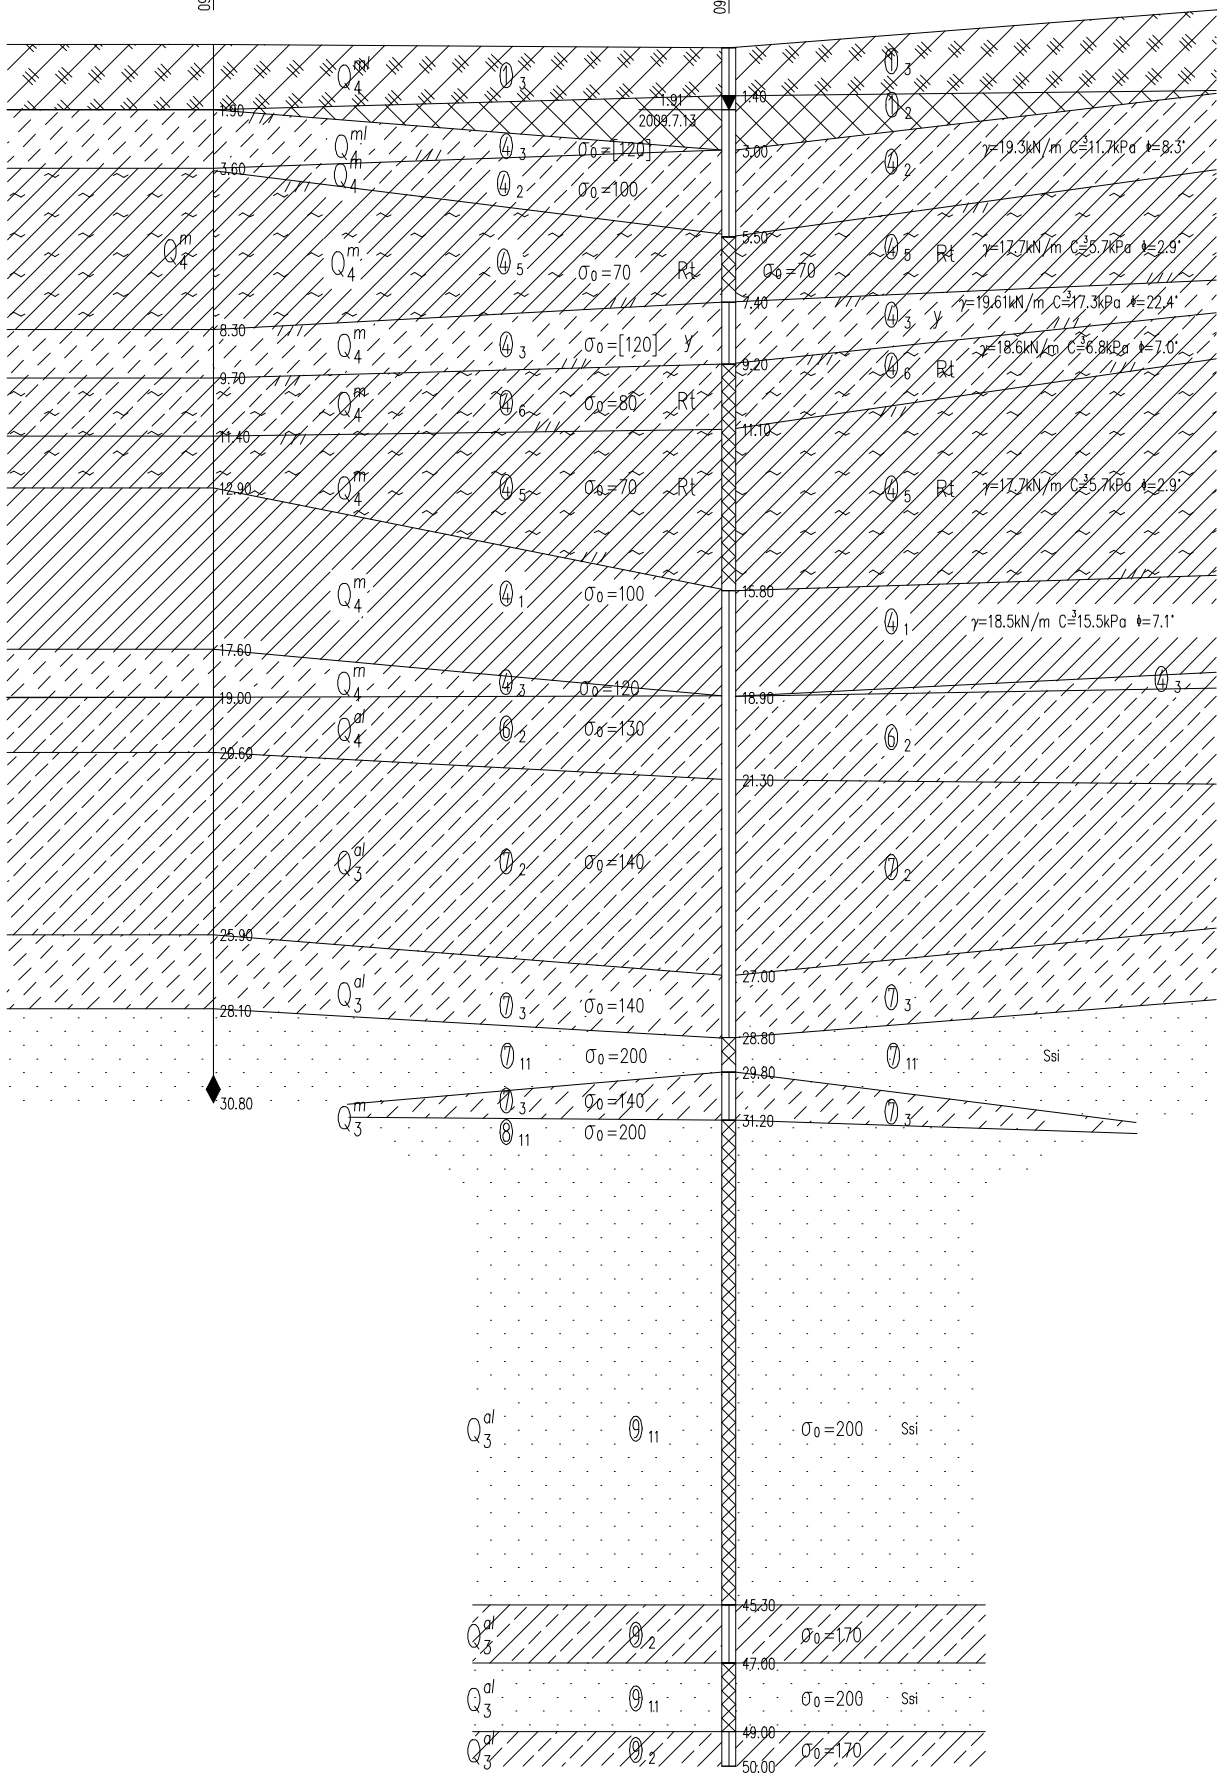

高程 (m)

0  
-5  
-10  
-15  
-20  
-25  
-30  
-35  
-40  
-45

09-11C-007  
3.81

09-11C-004  
3.71

(m)