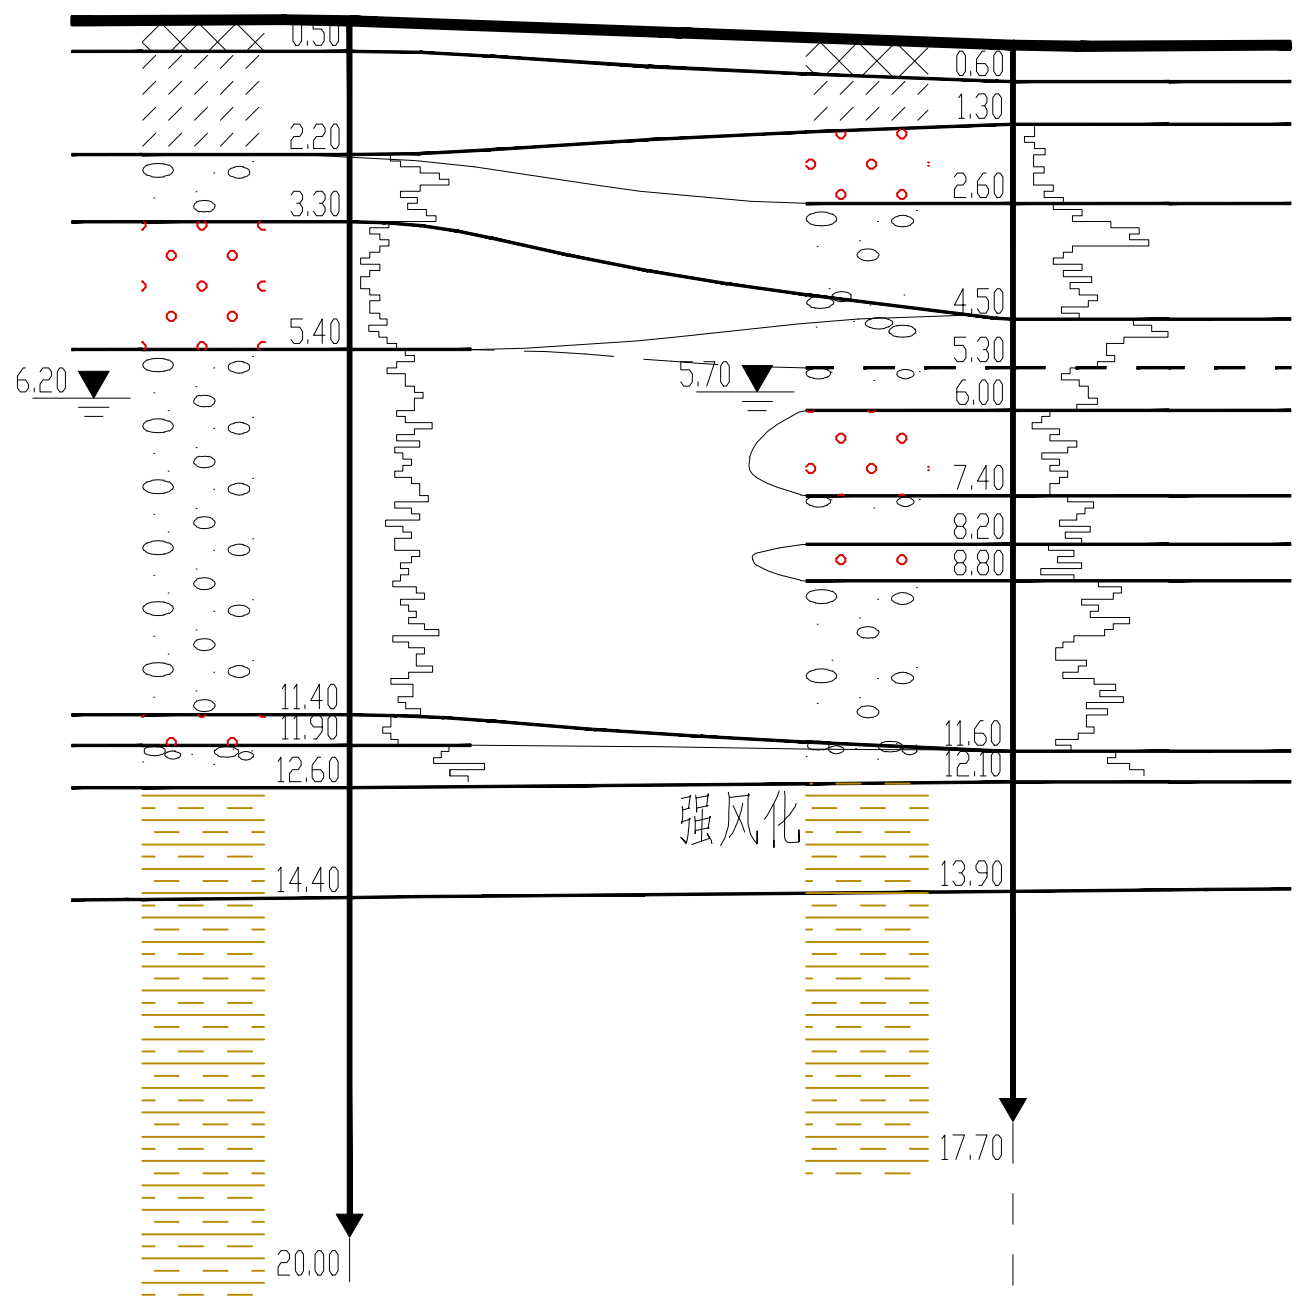

| | |
|--------|--------|
| zk92 | 6.20 |
| 478.93 | 472.73 |

| | |
|--------|--------|
| zk93 | 5.70 |
| 478.53 | 472.83 |

间 距m

10.90